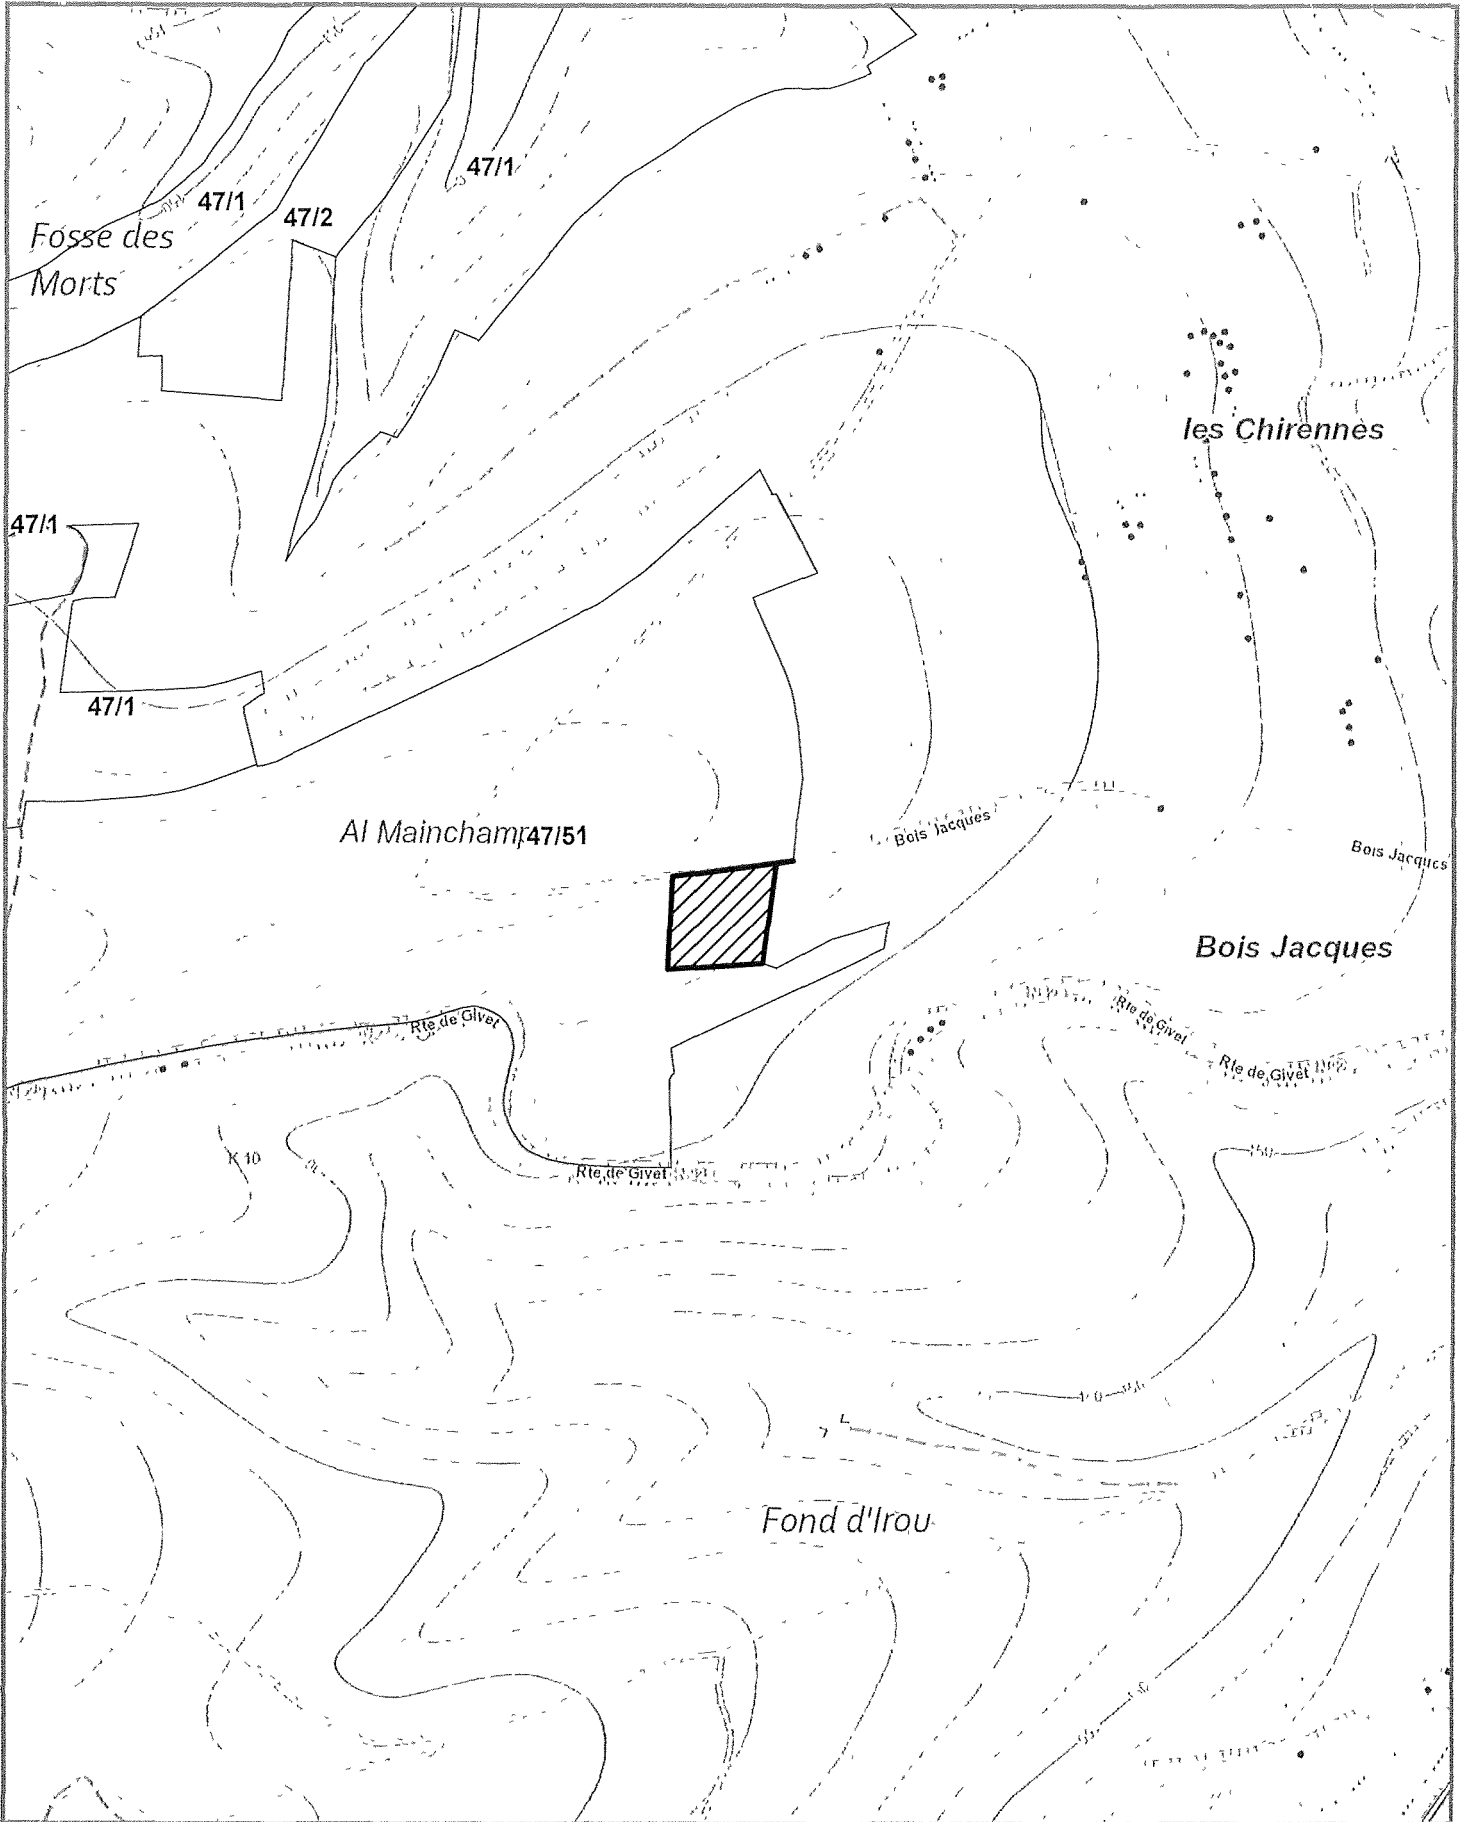

LOT 1

LOT 3

LOT 4

LOT 5

LOT 6

LOT 8

LOT 9

CANTONNEMENT DE DINANT

Propriété HOUYET CNE

Projection Lambert belge 1972

Cartographie de base (c) Institut Géographique National Bruxelles (www.ngl.be)

1/5 000

N

IMPRIME le 04/09/2023

0 50 100  
Mètres

LOT 11

LOT 12

LOT 13

LOT 14

LOT 15

les  
Aiguilles  
de Chaleux

R Aiguilles de Chaleux

Chemin de la Reine

Roche à la  
Chandelle

Rte de Givet

Rte de Givet

LOT 19