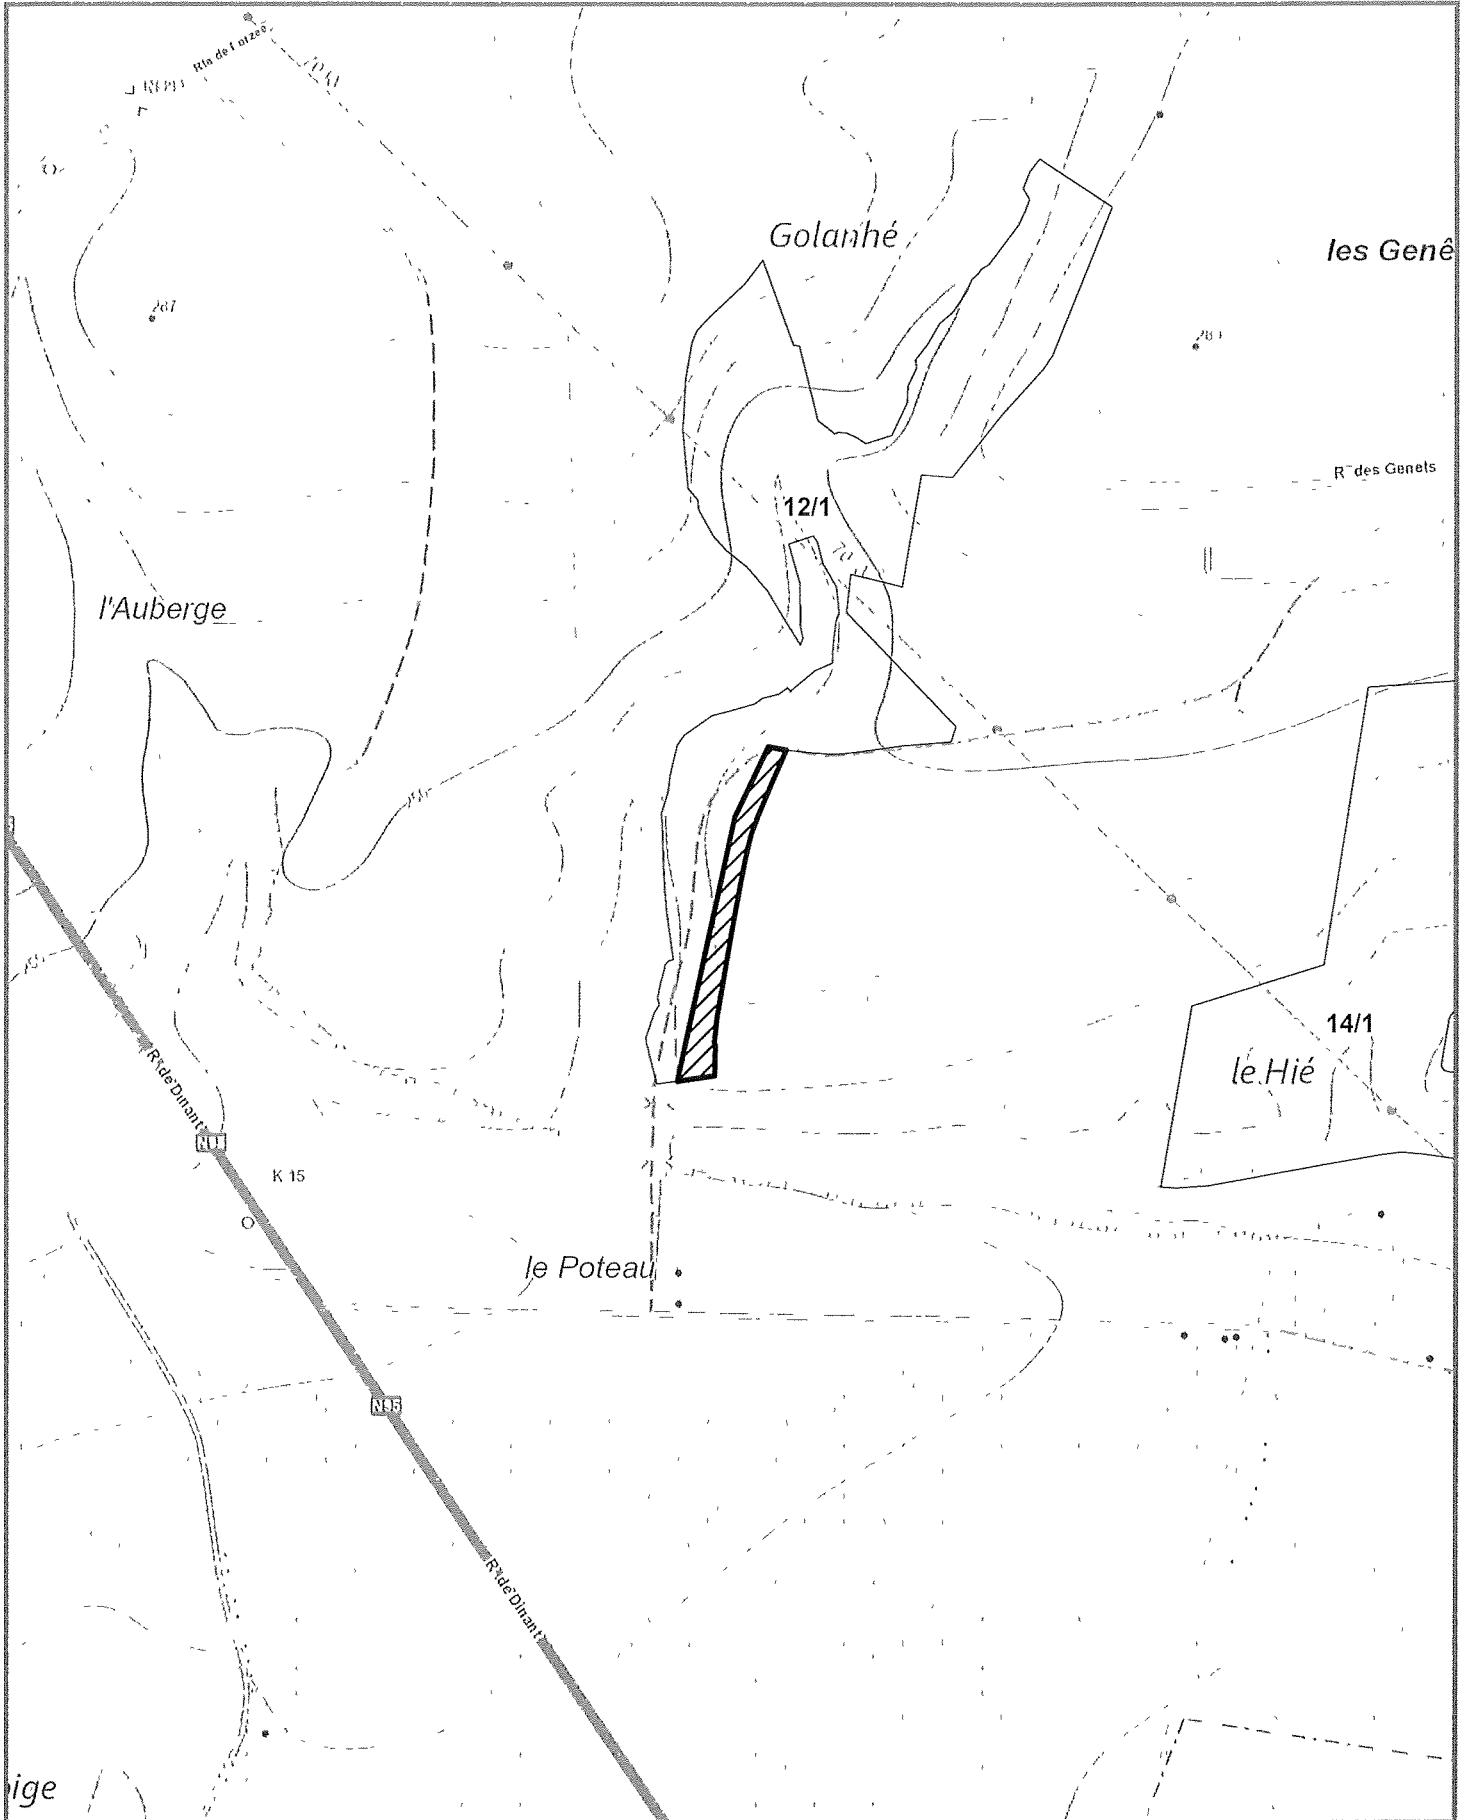

Propriété HOUYET CNE

Projection Lambert belge 1972

Cartographie de base (c) Institut Géographique National Bruxelles (www.ngl.be)

1/5 000

N

IMPRIME le 04/09/2023

0 50 100  
Mètres

LOT 11

LOT 12

LOT 13

LOT 14

LOT 15

les  
Aiguilles  
de Chaleux

R Aiguilles de Chaleux

Chemin de la Reine

Roche à la  
Chandelle