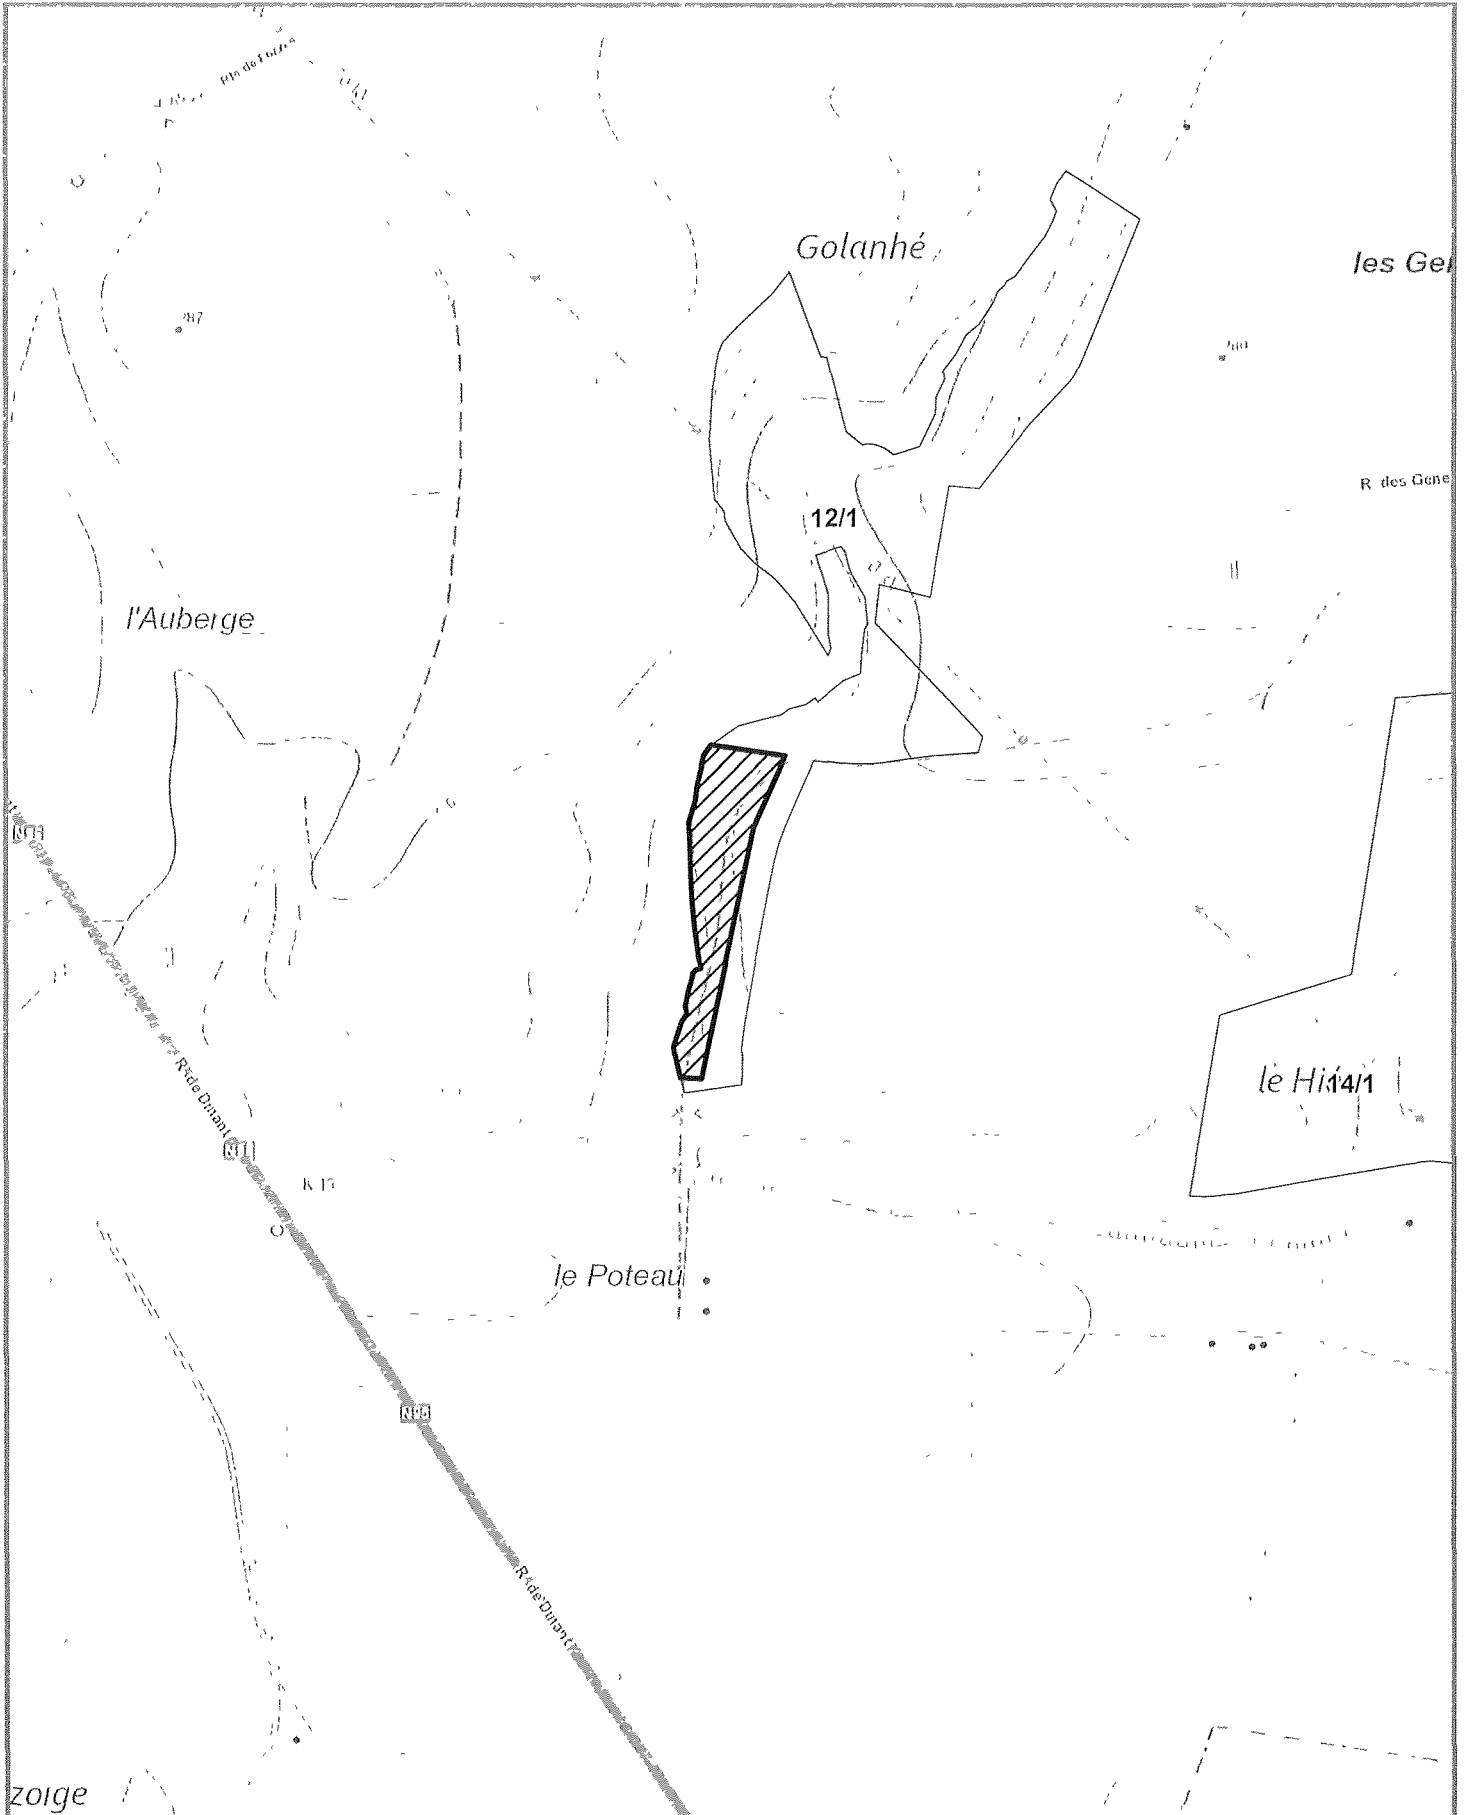

LOT 1

LOT 3

LOT 4

LOT 5

LOT 6

LOT 8

LOT 9

CANTONNEMENT DE DINANT

Propriété HOUYET CNE

Projection Lambert belge 1972

Cartographie de base (c) Institut Géographique National Bruxelles (www.ngl.be)

1/5 000

N

IMPRIME le 04/09/2023

0 50 100  
Mètres

LOT 11

LOT 12

LOT 13

LOT 14

LOT 15

les  
Aiguilles  
de Chaleux

R Aiguilles de Chaleux

Chemin de la Reine

Roche à la  
Chandelle