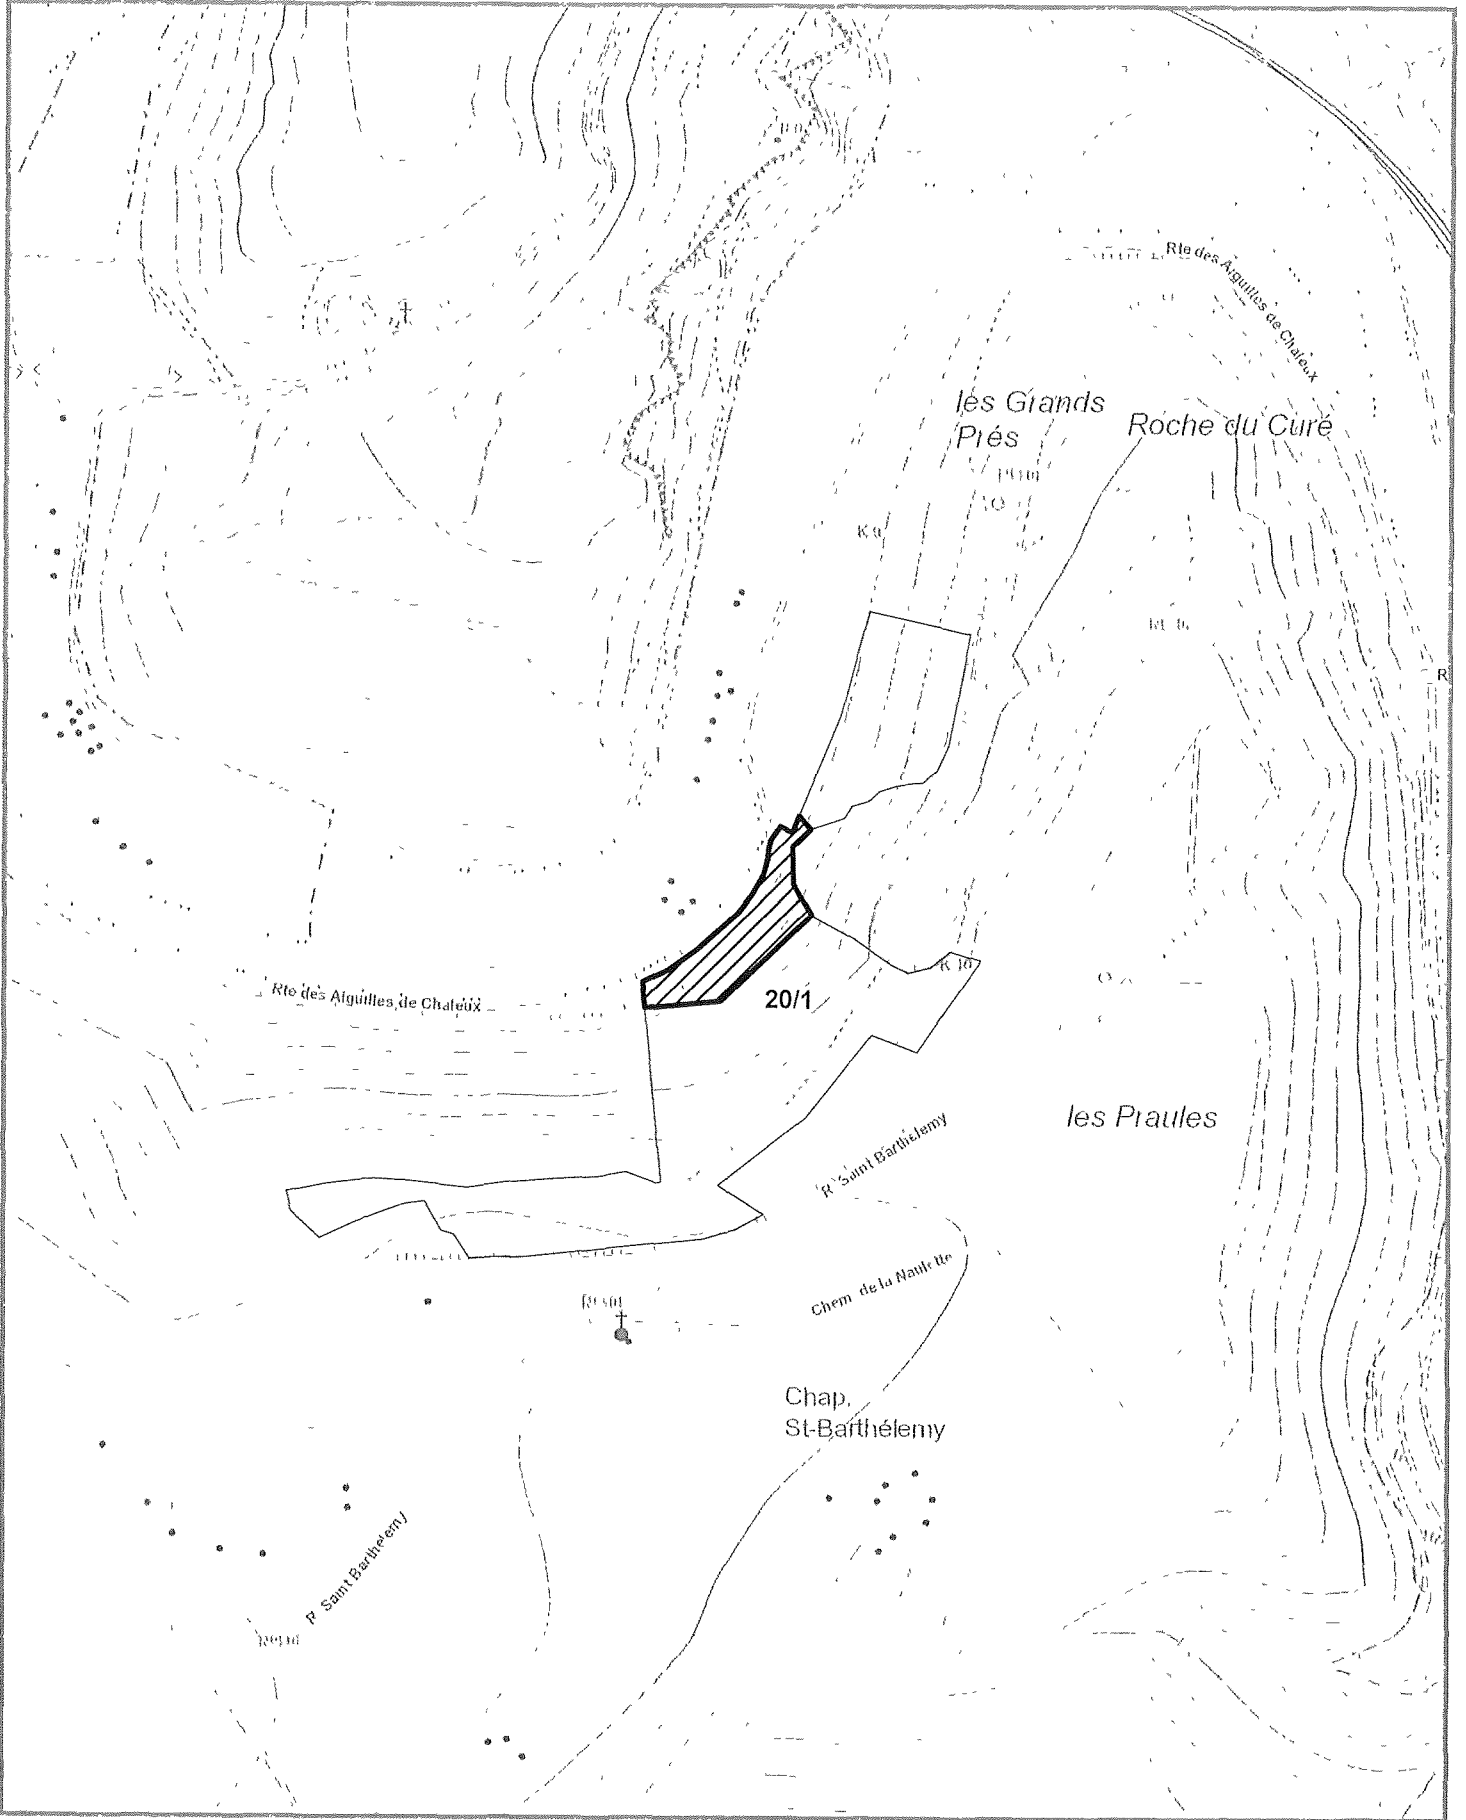

LOT 1

LOT 3

LOT 4

LOT 5

LOT 6

LOT 8

LOT 9

CANTONNEMENT DE DINANT

Propriété HOUYET CNE

Projection Lambert belge 1972

Cartographie de base (c) Institut Géographique National Bruxelles (www.ngl.be)

1/5 000

N

IMPRIME le 04/09/2023

0 50 100  
Mètres

LOT 11

LOT 12

LOT 13

LOT 14

LOT 15

les  
Aiguilles  
de Chaleux

R Aiguilles de Chaleux

Chemin de la Reine

Roche à la  
Chandelle

Rte de Givet

Rte de Givet

LOT 19