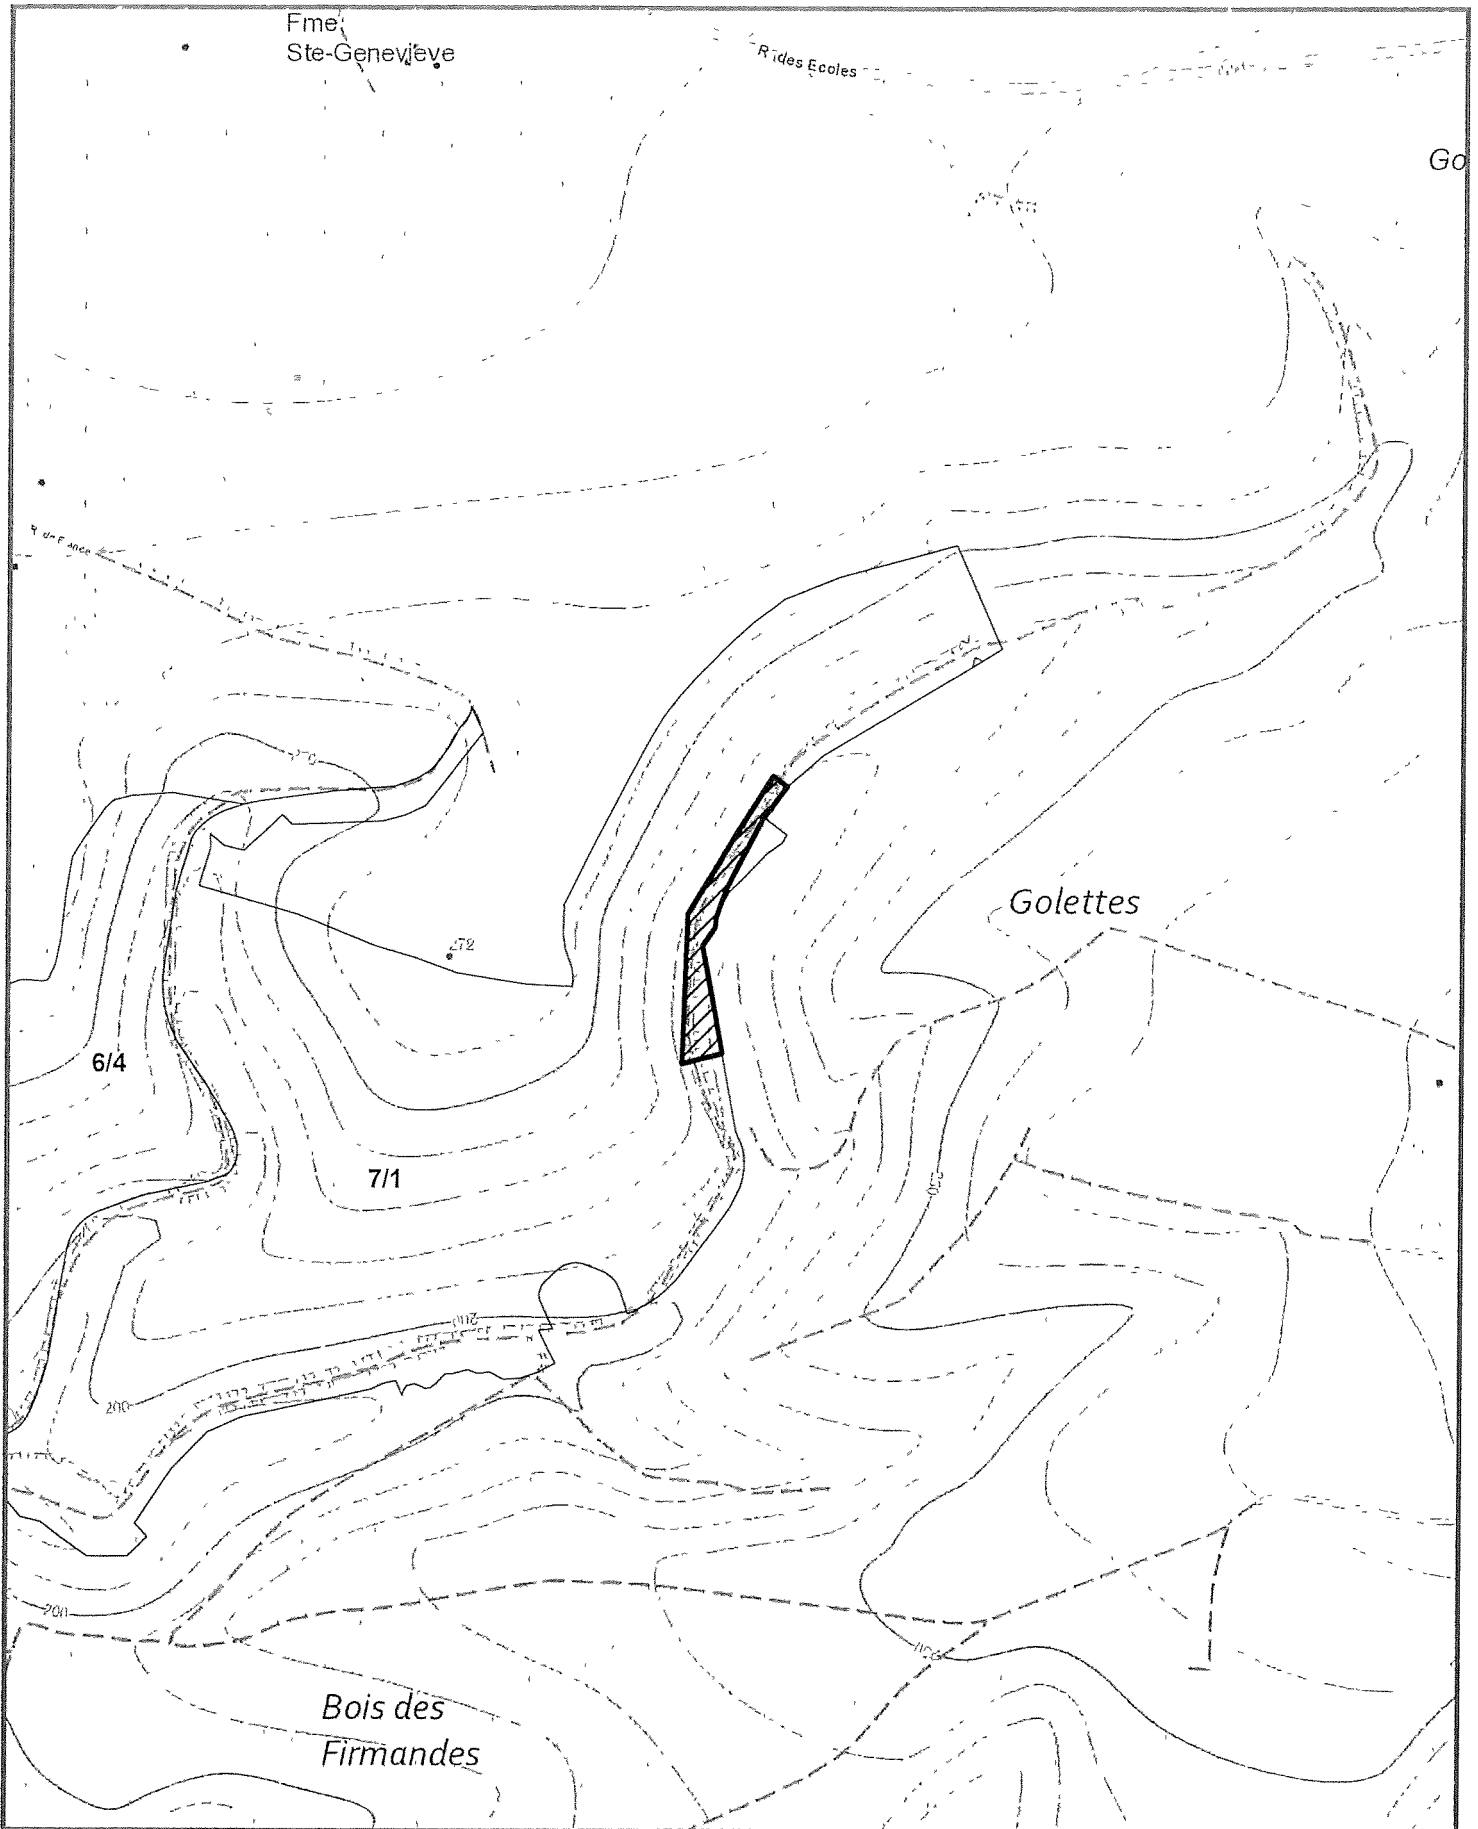

LOT 1

LOT 3

LOT 4

LOT 5

LOT 6

LOT 8

LOT 9

CANTONNEMENT DE DINANT

Propriété HOUYET CNE

Projection Lambert belge 1972

Cartographie de base (c) Institut Géographique National Bruxelles (www.ngl.be)

1/5 000

N

IMPRIME le 04/09/2023

0 50 100  
Mètres

LOT 11

LOT 12

LOT 13

LOT 14

LOT 15

les  
Aiguilles  
de Chaleux

R Aiguilles de Chaleux

Chemin de la Reine

Roche à la  
Chandelle

Rte de Givet

Rte de Givet

LOT 19