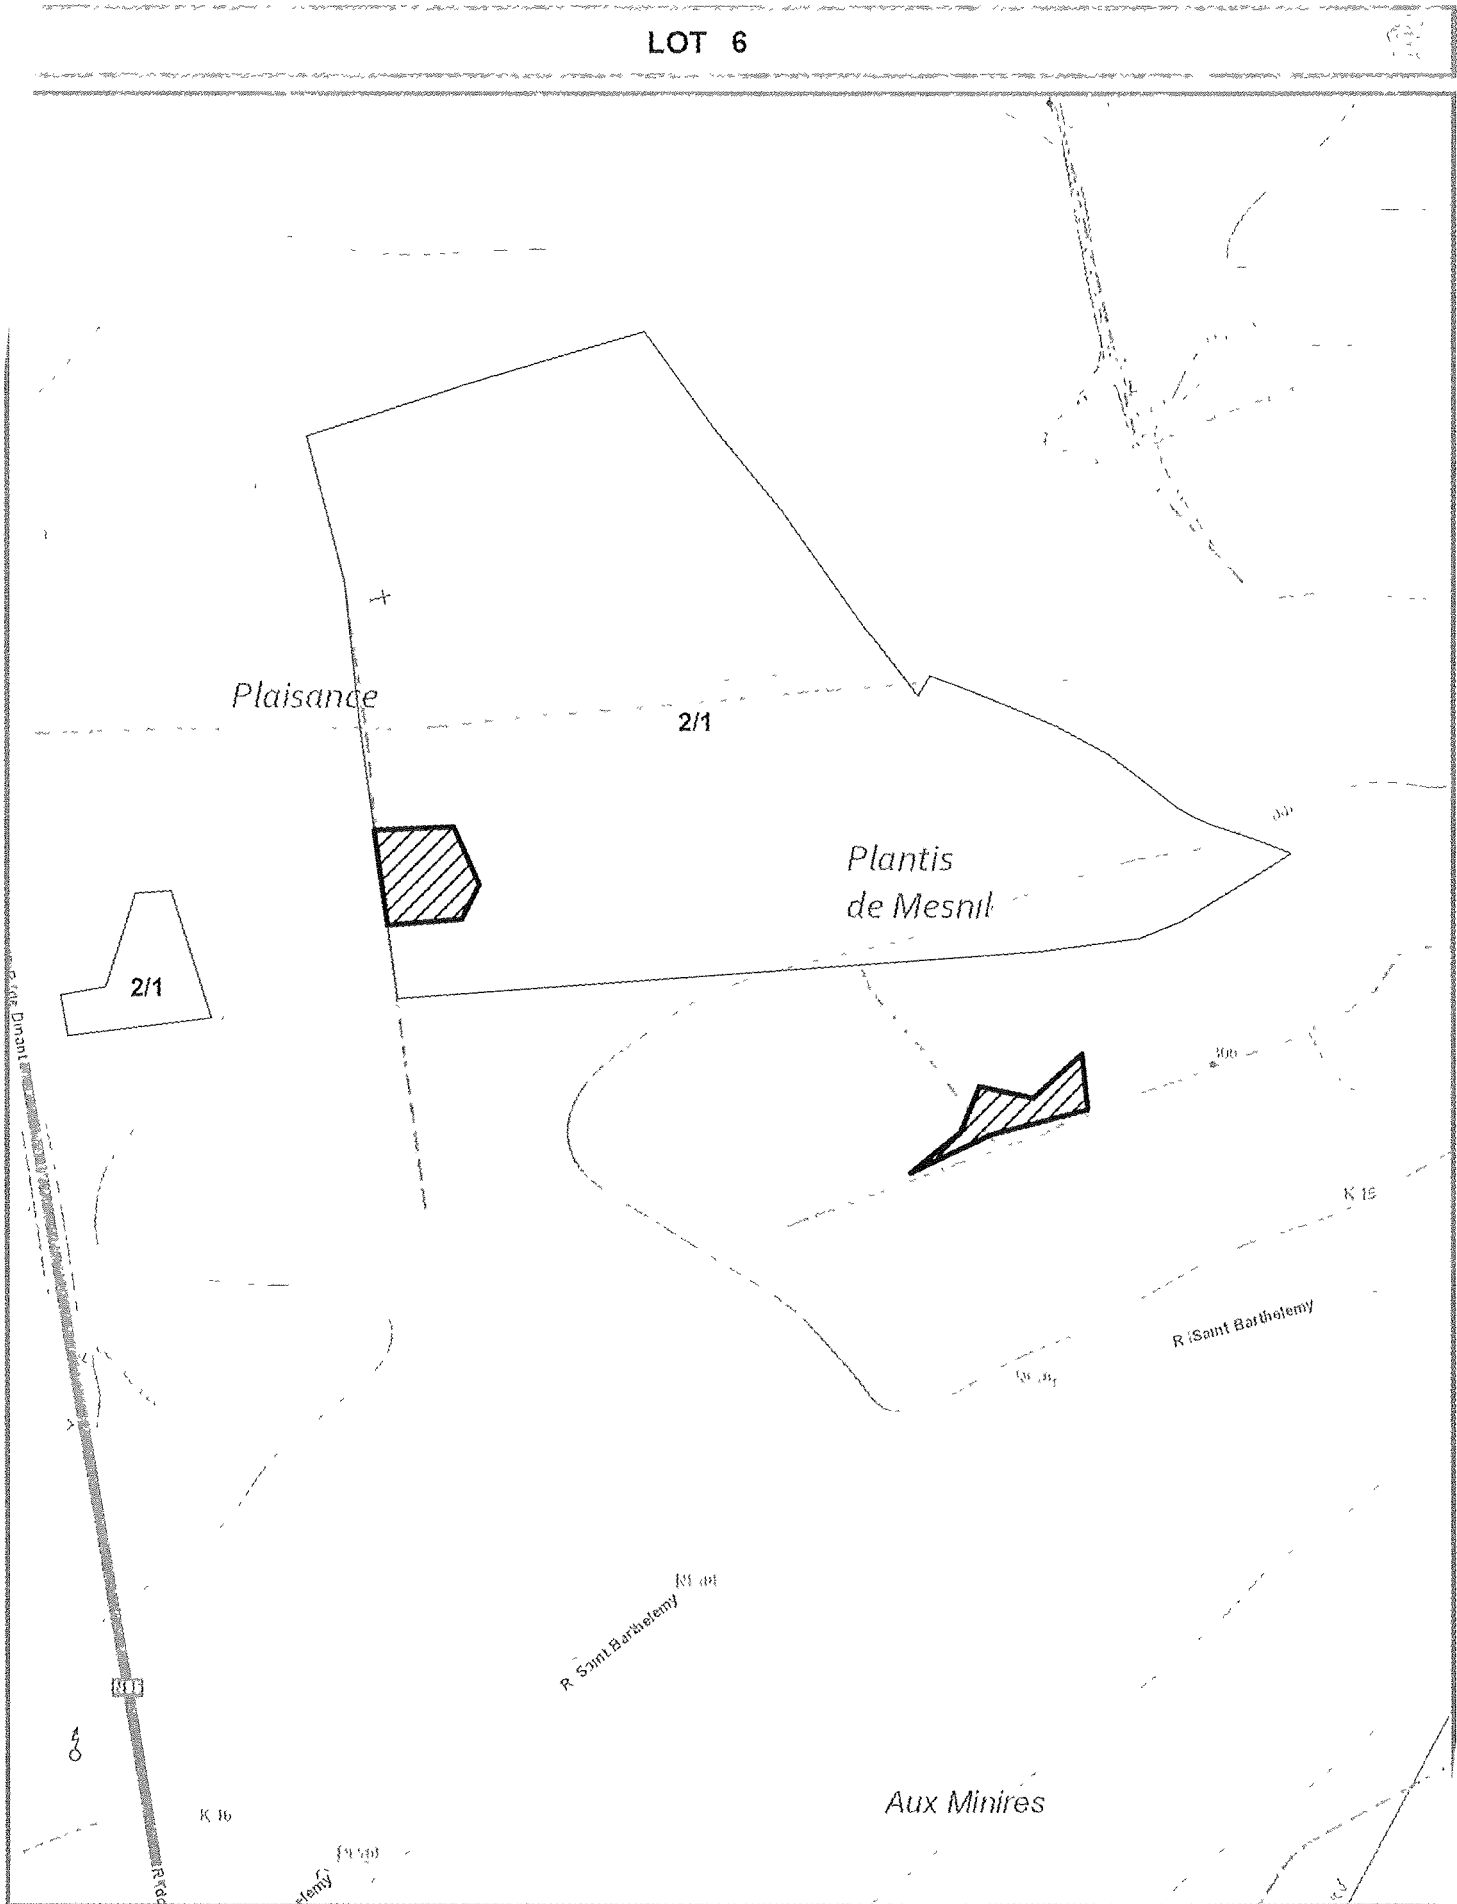

LOT 1

LOT 3

LOT 4

LOT 5

LOT 6

LOT 8

LOT 9

CANTONNEMENT DE DINANT

Propriété HOUYET CNE

Projection Lambert belge 1972

Cartographie de base (c) Institut Géographique National Bruxelles (www.ngl.be)

1/5 000

N

IMPRIME le 04/09/2023

0 50 100  
Mètres

LOT 11

LOT 12

LOT 13

LOT 14

LOT 15

les  
Aiguilles  
de Chaleux

R Aiguilles de Chaleux

Chemin de la Reine

Roche à la  
Chandelle

Rte de Givet

Rte de Givet

LOT 19