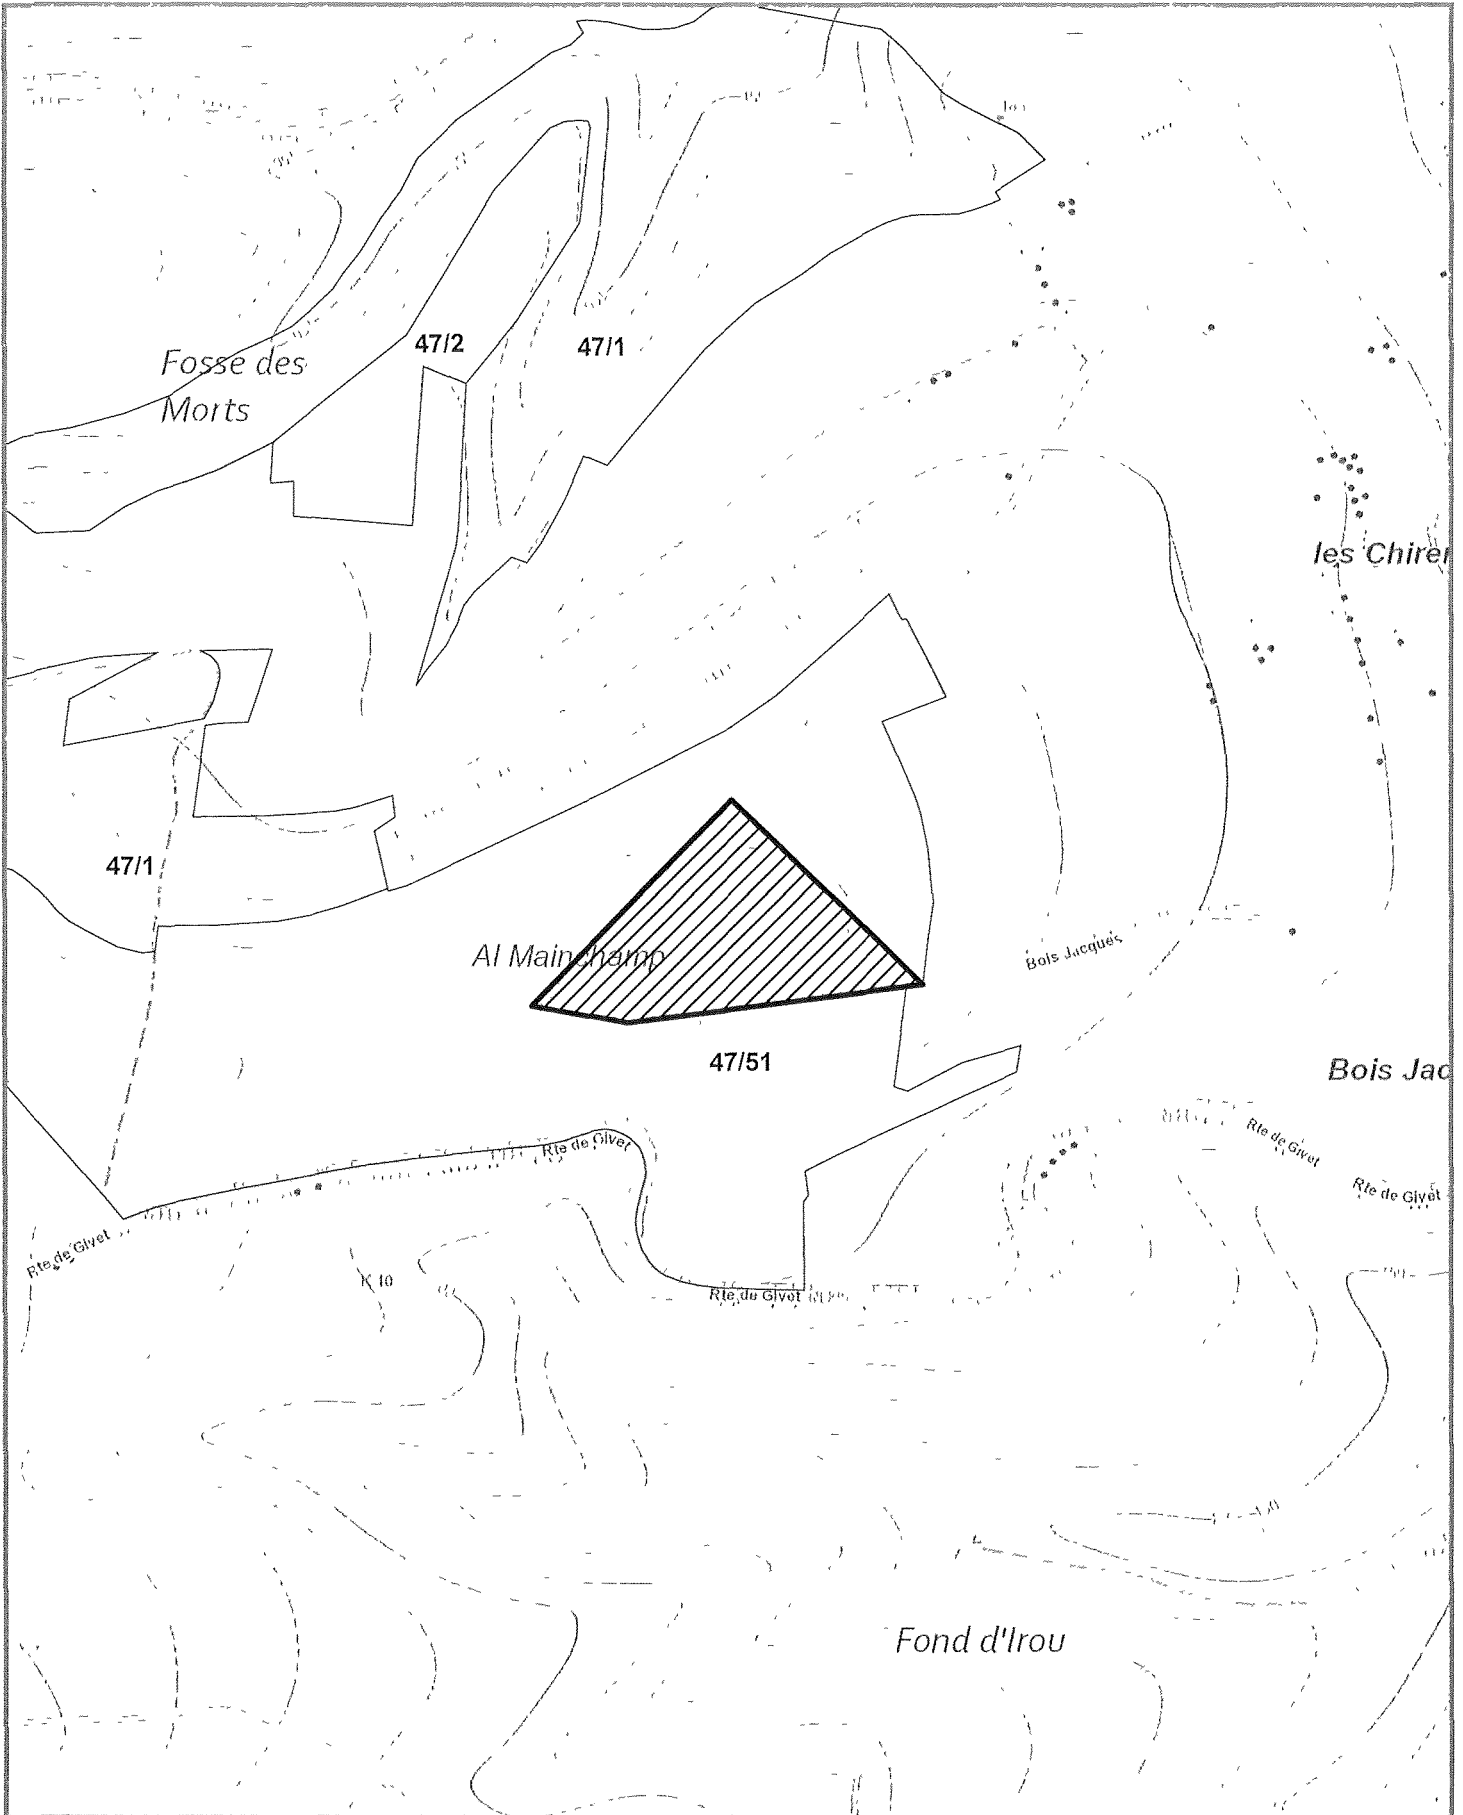

LOT 1

LOT 3

LOT 4

LOT 5

LOT 6

LOT 8

LOT 9

CANTONNEMENT DE DINANT

Propriété HOUYET CNE

Projection Lambert belge 1972

Cartographie de base (c) Institut Géographique National Bruxelles (www.ngl.be)

1/5 000

N

IMPRIME le 04/09/2023

0 50 100  
Mètres

LOT 11

LOT 12

LOT 13

LOT 14

LOT 15

les  
Aiguilles  
de Chaleux

R Aiguilles de Chaleux

Chemin de la Reine

Roche à la  
Chandelle

Rte de Givet

Rte de Givet

LOT 19