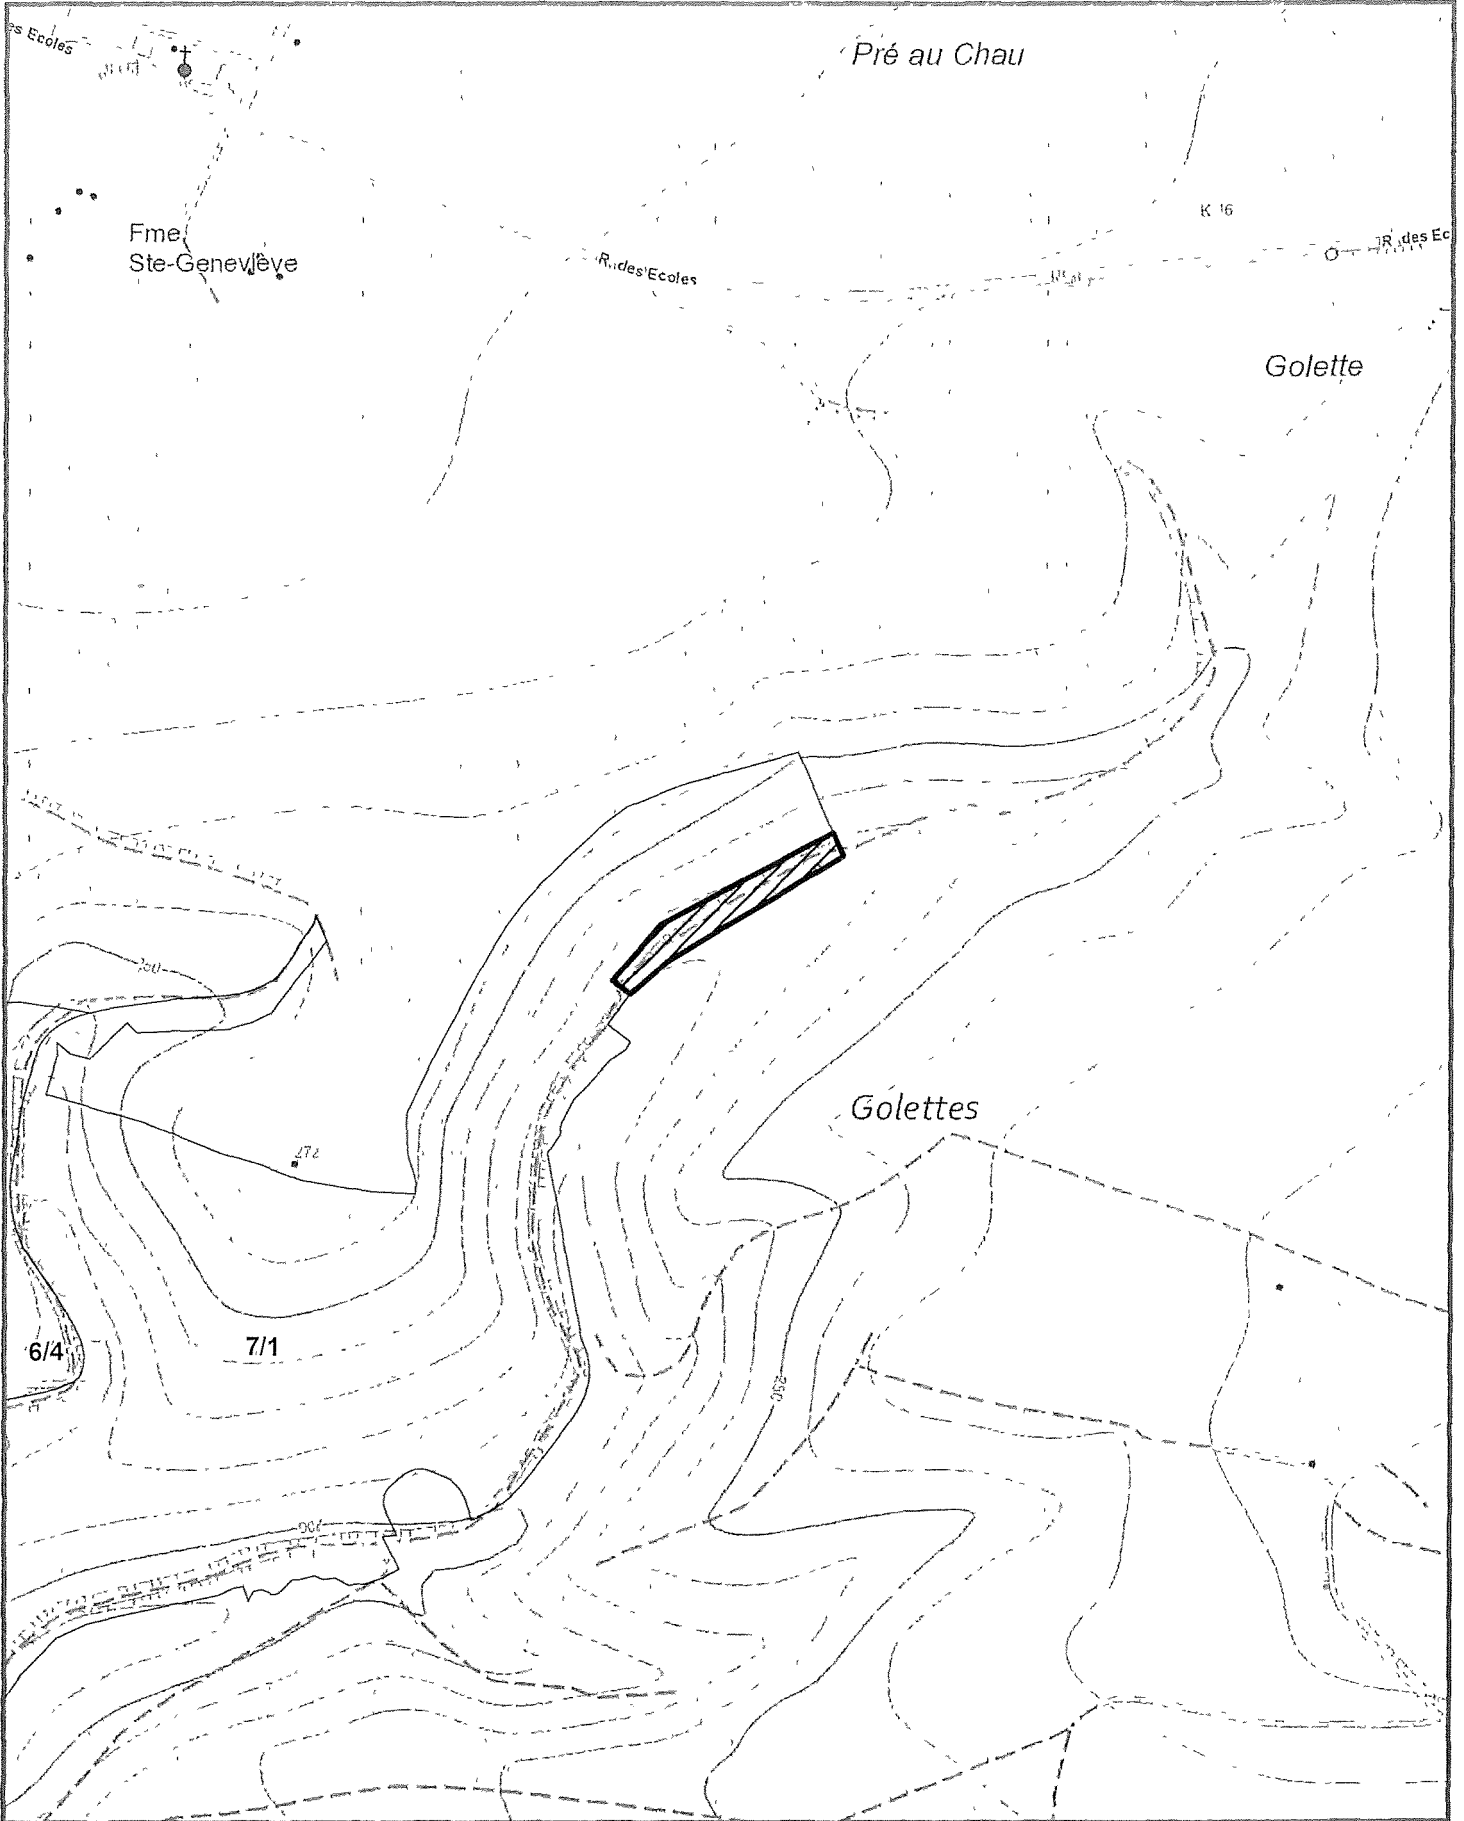

Propriété HOUYET CNE

Projection Lambert belge 1972

Cartographie de base (c) Institut Géographique National Bruxelles (www.ngl.be)

1/5 000

N

IMPRIME le 04/09/2023

0 50 100  
Mètres

LOT 11

LOT 12

LOT 13

LOT 14

LOT 15

les  
Aiguilles  
de Chaleux

R Aiguilles de Chaleux

Chemin de la Reine

Roche à la  
Chandelle