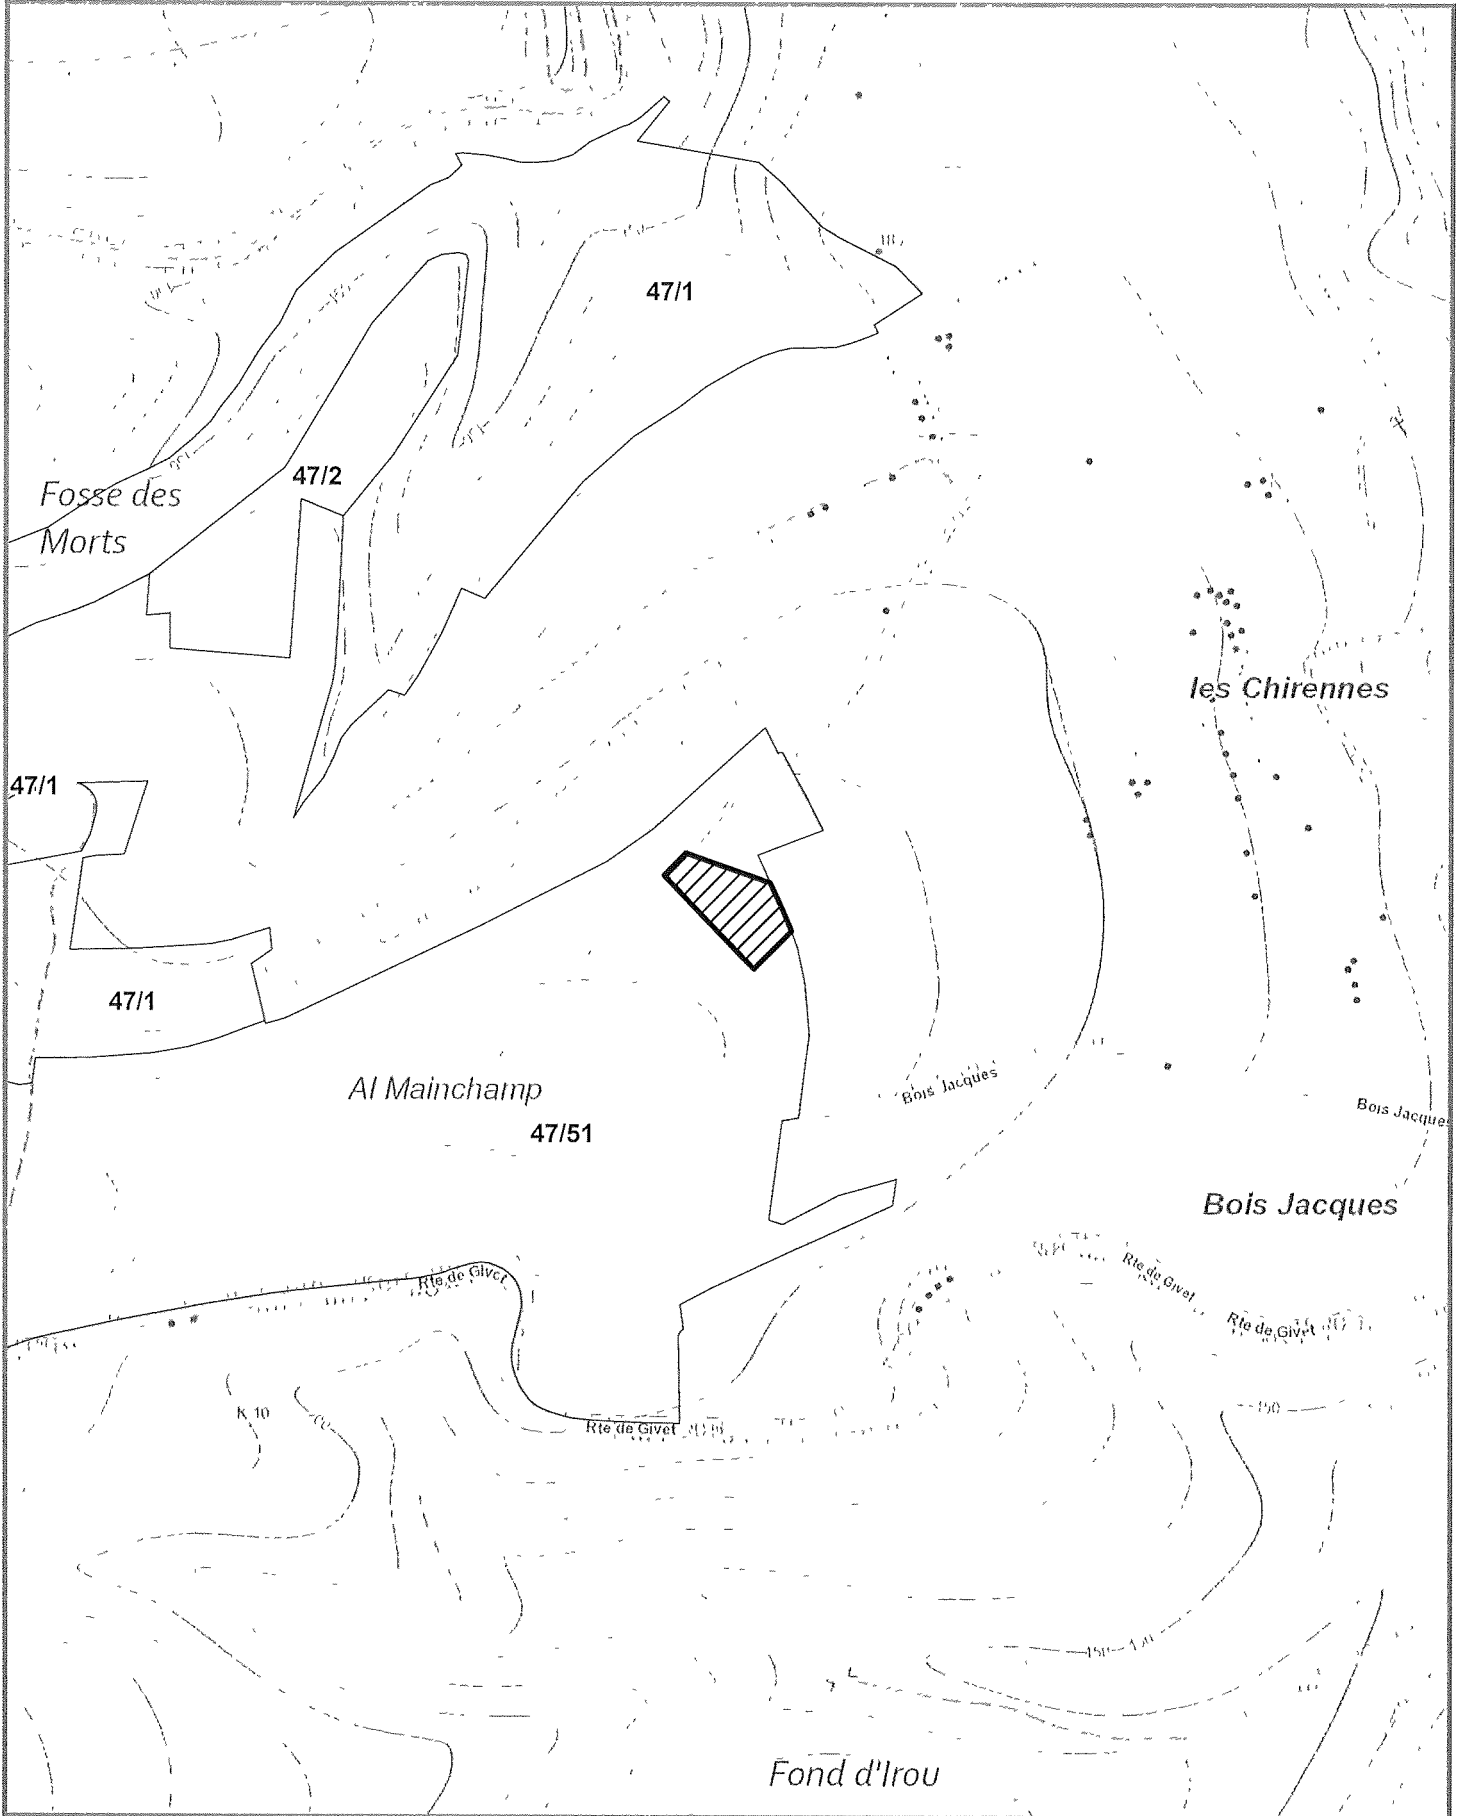

LOT 1

LOT 3

LOT 4

LOT 5

LOT 6

LOT 8

LOT 9

CANTONNEMENT DE DINANT

Propriété HOUYET CNE

Projection Lambert belge 1972

Cartographie de base (c) Institut Géographique National Bruxelles (www.ngl.be)

1/5 000

N

IMPRIME le 04/09/2023

0 50 100  
Mètres

LOT 11

LOT 12

LOT 13

LOT 14

LOT 15

les  
Aiguilles  
de Chaleux

R Aiguilles de Chaleux

Chemin de la Reine

Roche à la  
Chandelle

Rte de Givet

Rte de Givet

LOT 19