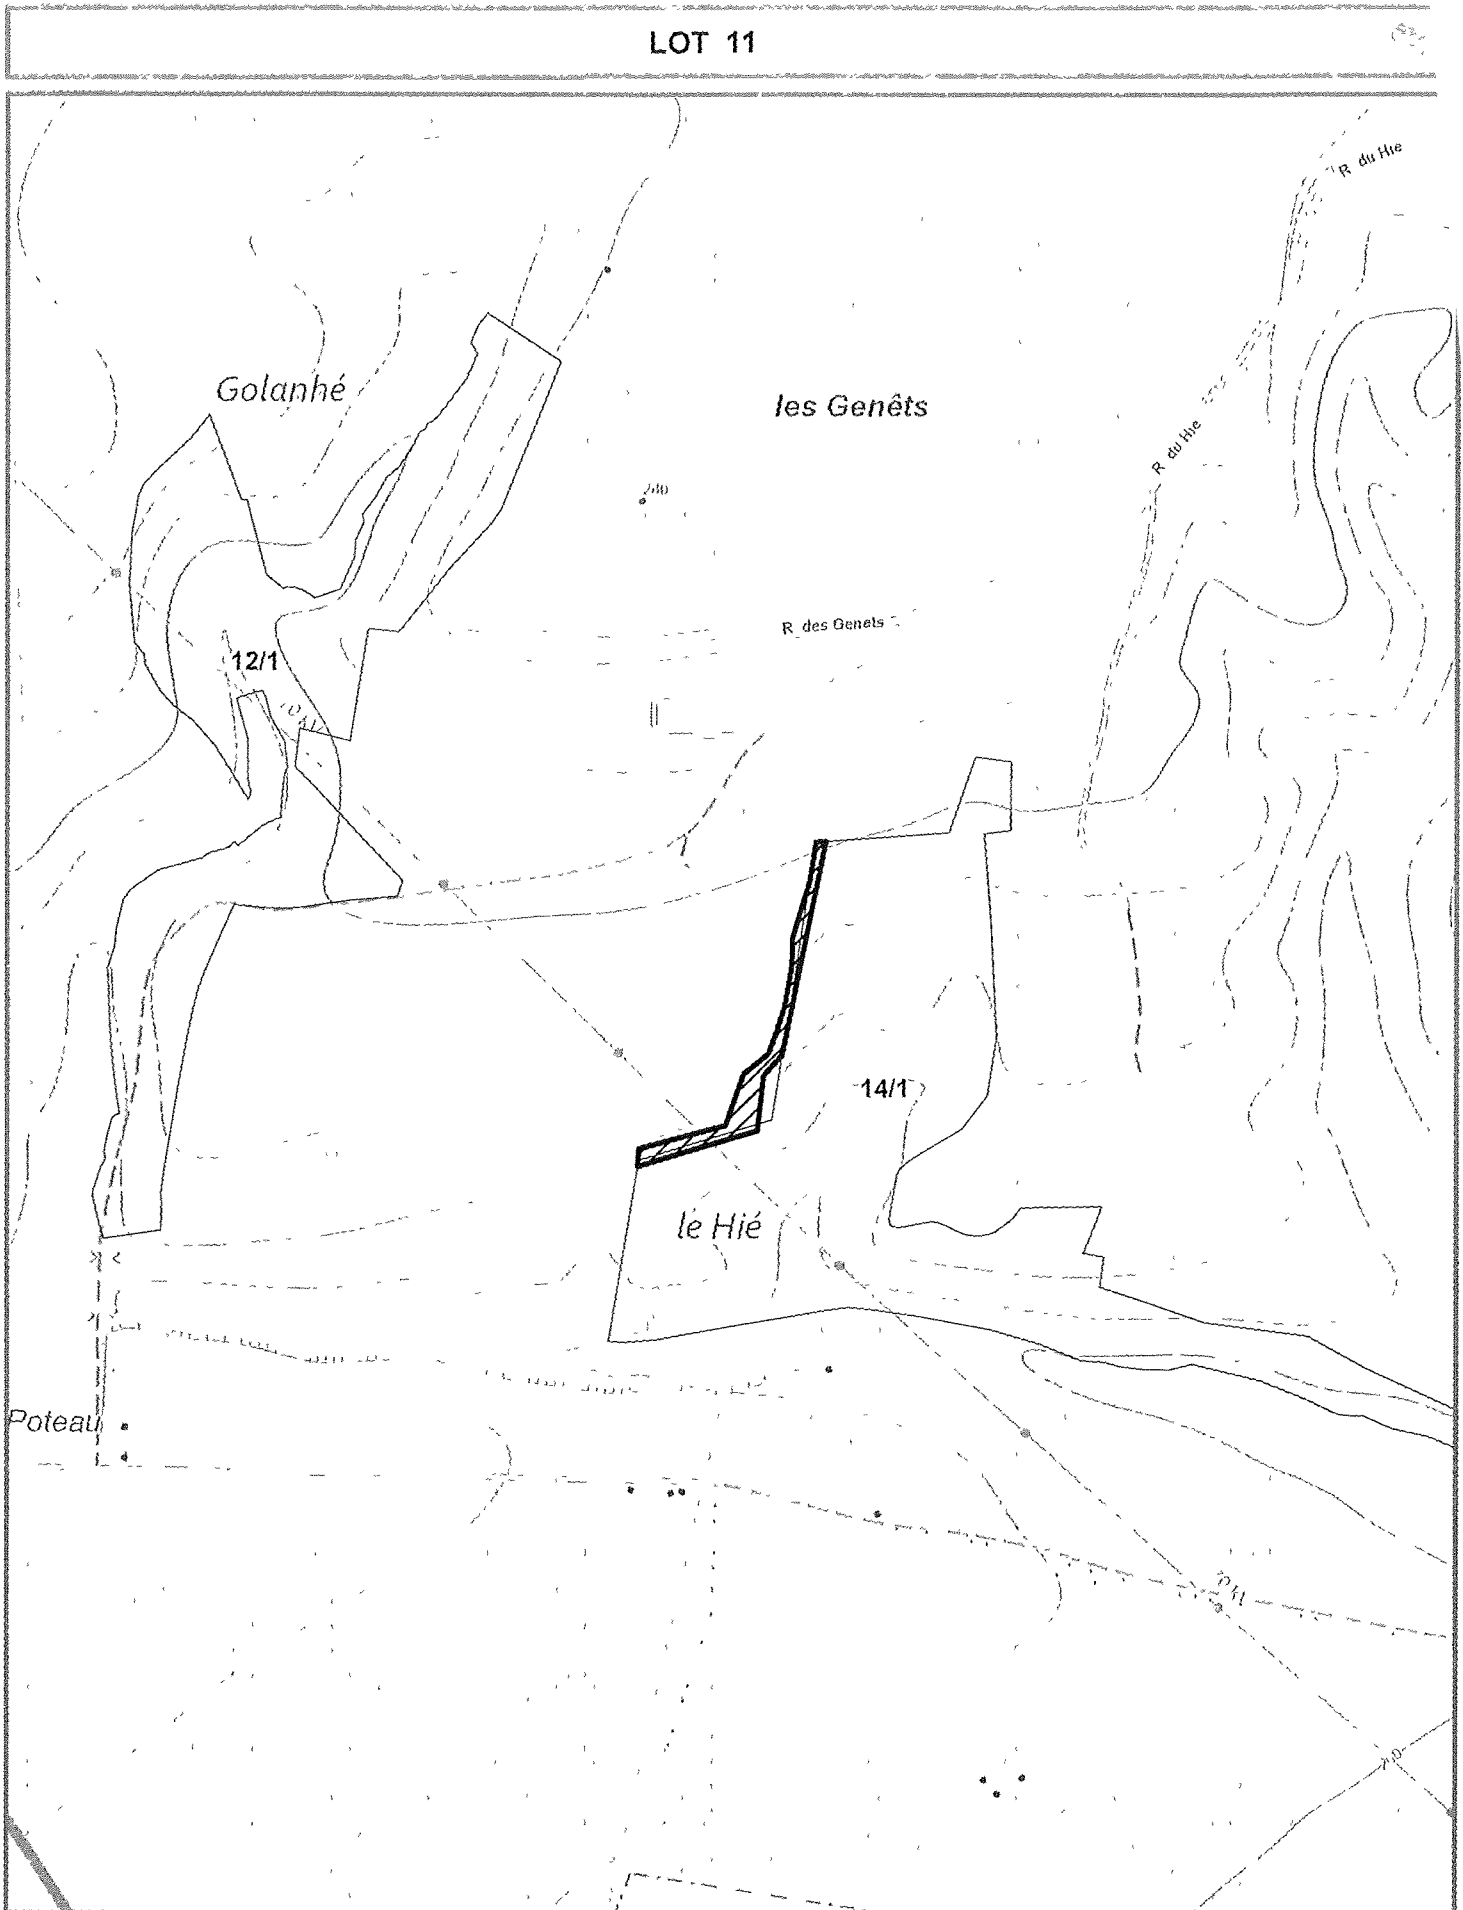

Propriété HOUYET CNE

Projection Lambert belge 1972

Cartographie de base (c) Institut Géographique National Bruxelles (www.ngl.be)

1/5 000

N

IMPRIME le 04/09/2023

0 50 100  
Mètres

LOT 11

LOT 12

LOT 13

LOT 14

LOT 15

les  
Aiguilles  
de Chaleux

R Aiguilles de Chaleux

Chemin de la Reine

Roche à la  
Chandelle

Rte de Givet

Rte de Givet

LOT 19