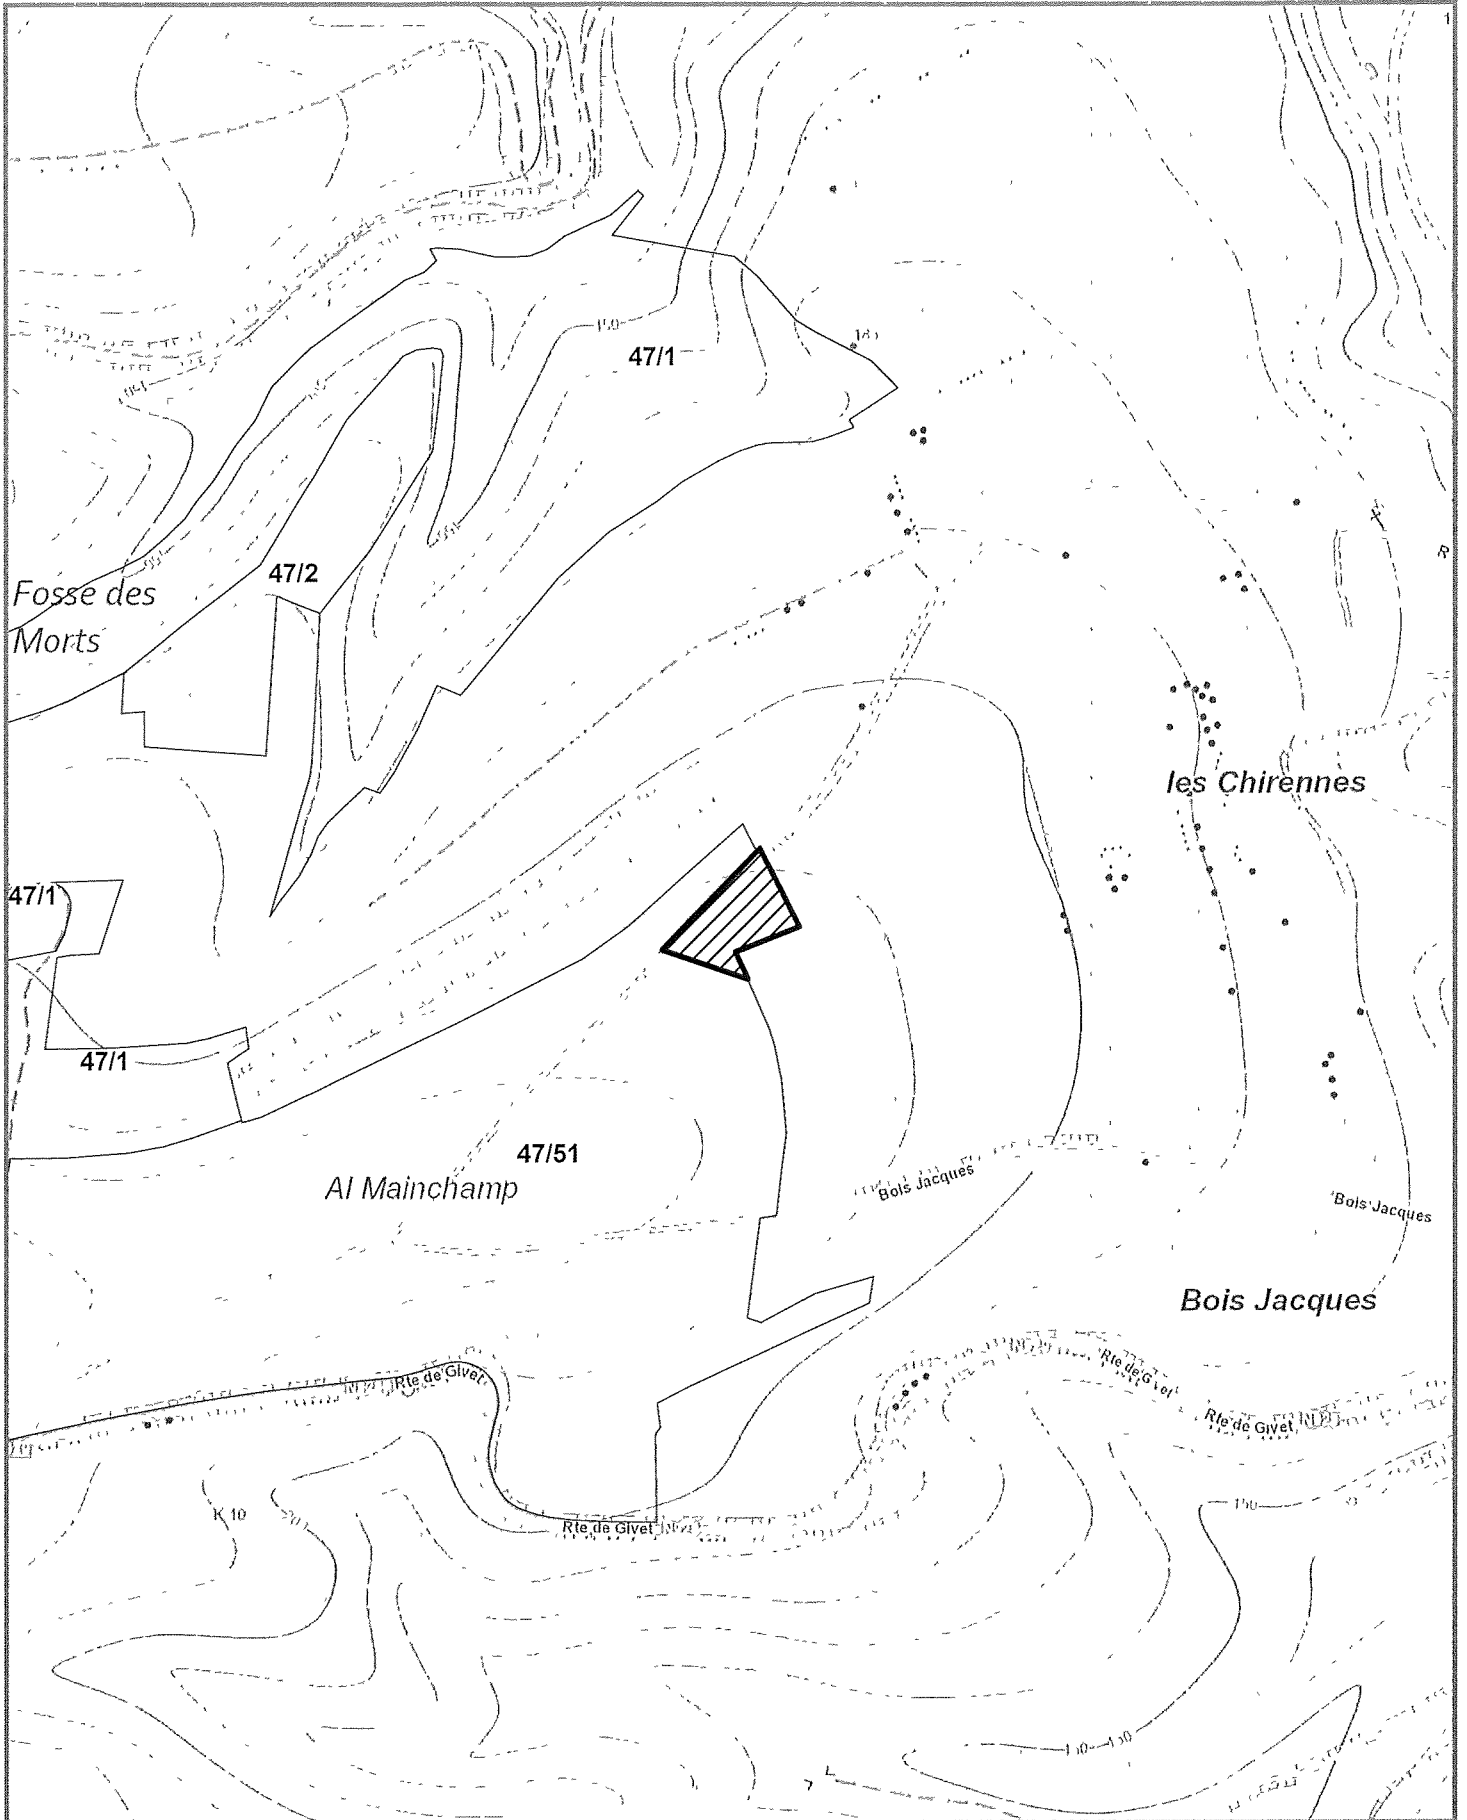

LOT 1

LOT 3

LOT 4

LOT 5

LOT 6

LOT 8

LOT 9

CANTONNEMENT DE DINANT

Propriété HOUYET CNE

Projection Lambert belge 1972

Cartographie de base (c) Institut Géographique National Bruxelles (www.ngl.be)

1/5 000

N

IMPRIME le 04/09/2023

0 50 100  
Mètres

LOT 11

LOT 12

LOT 13

LOT 14

LOT 15

les  
Aiguilles  
de Chaleux

R Aiguilles de Chaleux

Chemin de la Reine

Roche à la  
Chandelle

Rte de Givet

Rte de Givet

LOT 19